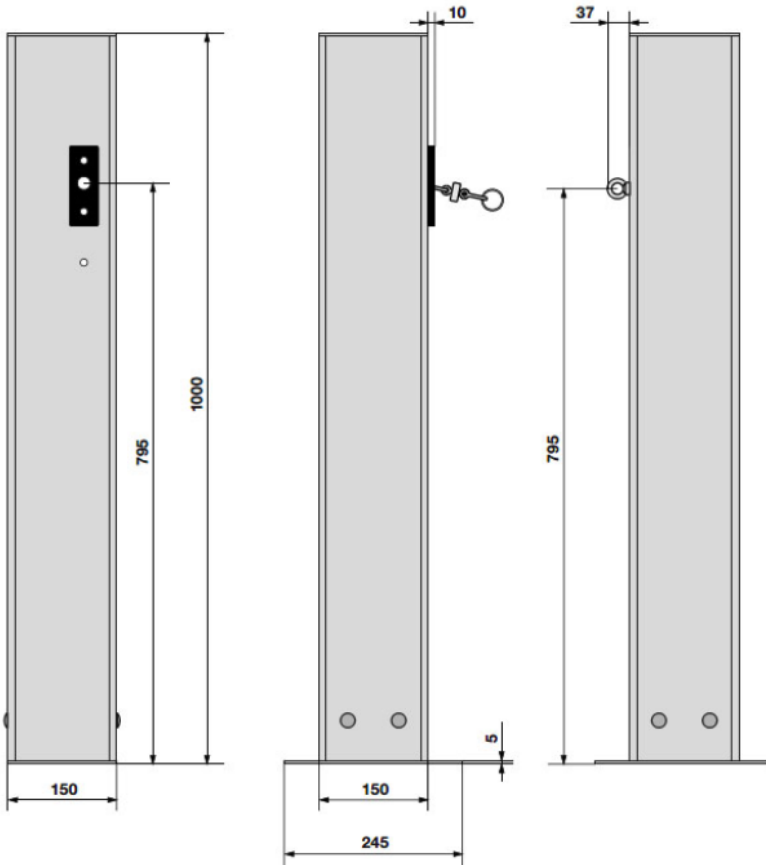

Der Kettenabsenker KA70 ist die ideale Absperrung für einzelne oder mehrere Parkplätze nebeneinander oder für wenig frequentierte Einfahren (maximal 6 Fahrzeuge).

Eigenschaften

- Absperrbreite bis 15 mit Kunststoff Seil
- Absperrbreite bis 5m mit Edelstahlkette (KA70S bis 7,5m)
- Öffnungszeit ca. 9 Sekunden
- Integrierter Funkempfänger
- Steuerung direkt im Pfosten
- Aluminium Gehäuse Natur

Kunststoff Seil

Funktionen

- Soft-Start und Soft-Stop
- Schnell-Auf Funktion (bis 50% schnellere Öffnung)
- Automatischer Zulauf aktivierbar
Zeitintervall (10 – 150 Sekunden)
- Integrierter Anschluss für externe LED Beleuchtung
- Zählerstand über Schnittstelle abrufbar
- Optionsrelais potentialfrei für Warnleuchte oder externe Lichtsteuerung
- Definierte Richtungssteuerung
- Eingang für externe Befehlsgeräte (Schlüsseltaster, Drucktaster o.ä.)
- Stop Eingang
- Lichtschrankenanschluss
- 2-Draht-Technik