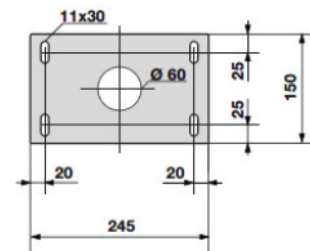

Fußplatte Abmessungen